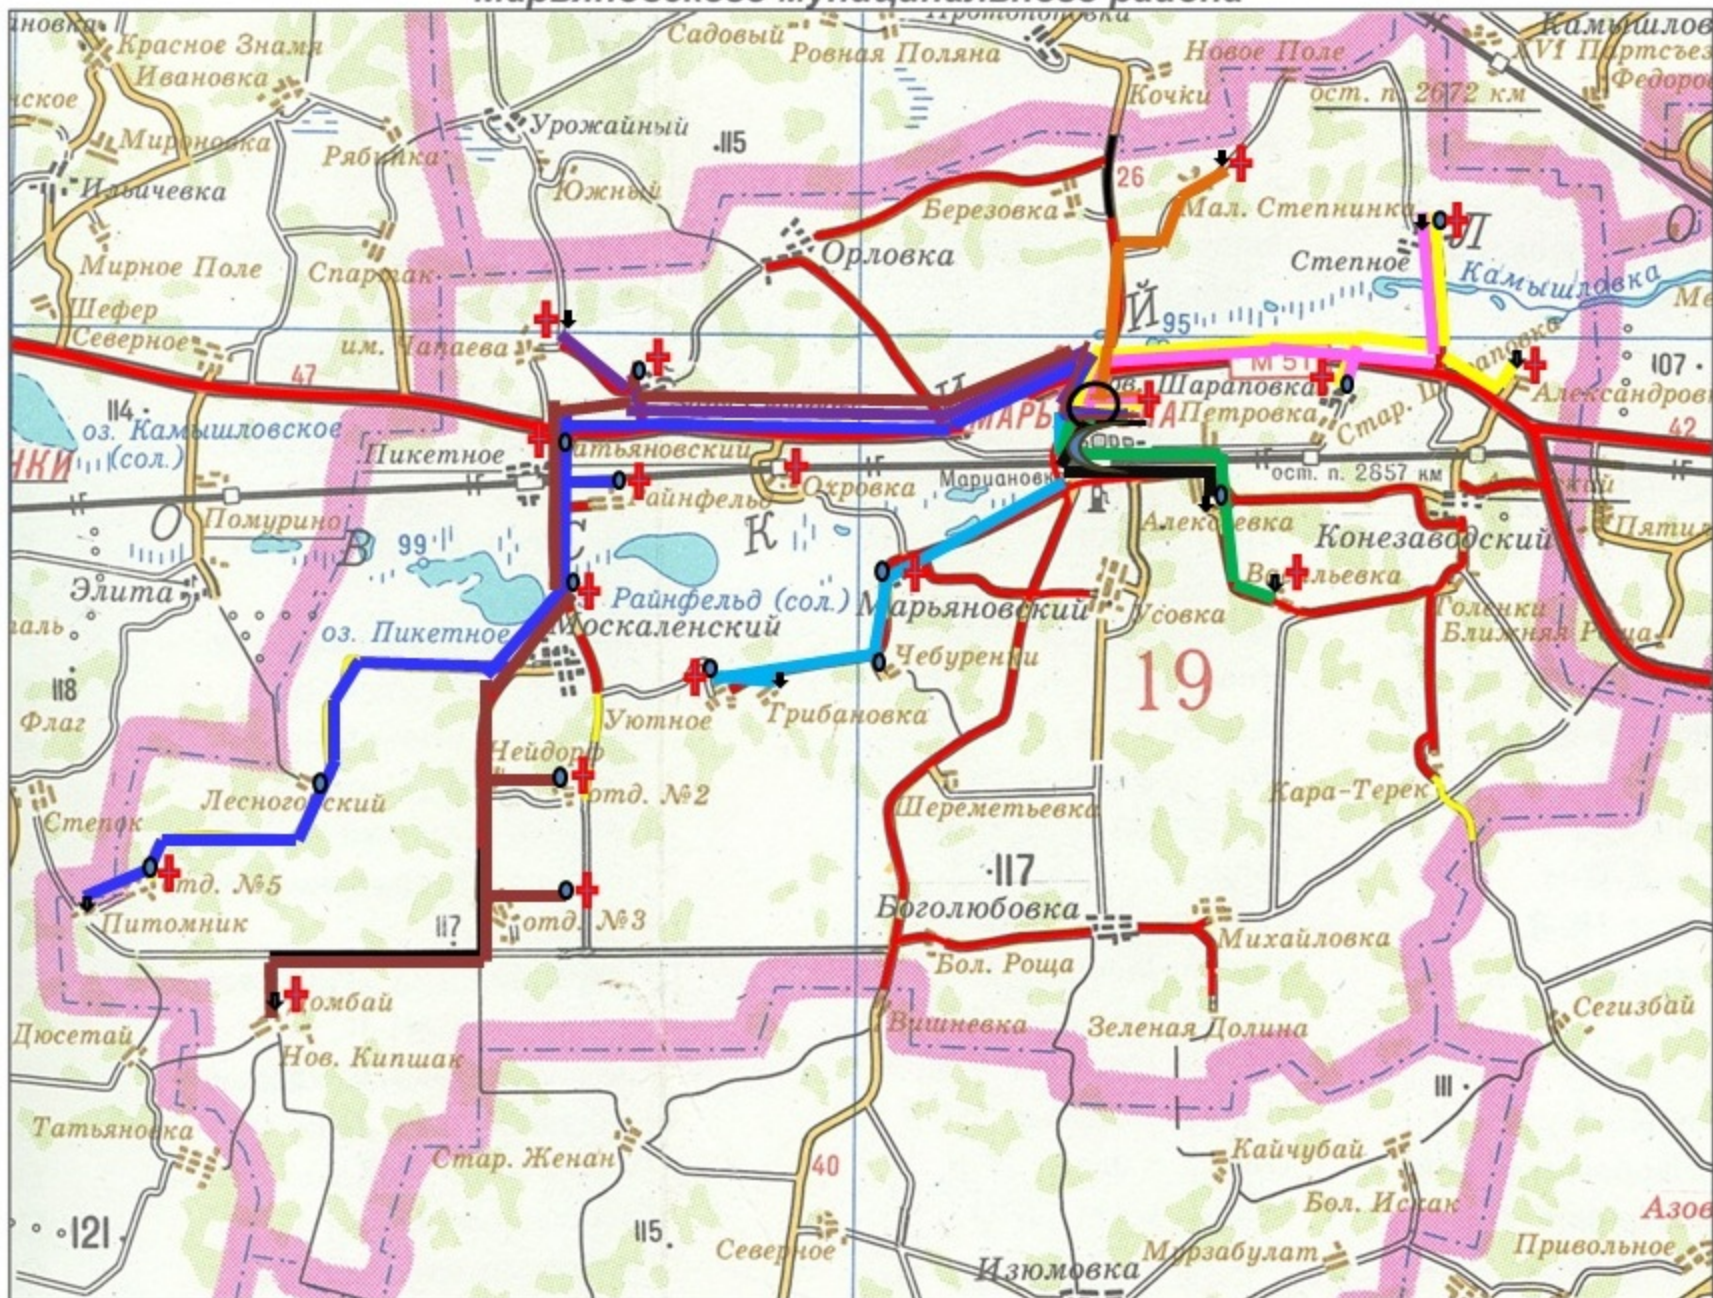

Схема автомобильных дорог общего пользования

Марьяновского муниципального района

- голубой 101Р в рабочие дни,
- зеленый 101Р суббота,
- оранжевый 102Р,
- синий 103Р,
- коричневый 104Р,
- черный 105Р,
- розовый 107Р,
- желтый 108Р,
- фиолетовый 116Р
- ↓ - конечный пункт
- - промежуточный пункт
- +
- - районный центр
- ☪ - теплая стоянка

Схема автомобильных дорог общего пользования

Марьяновского муниципального района

- голубой 106Р,
- зеленый 109Р,
- желтый 110Р,
- розовый 111Р,
- оранжевый 112Р
- фиолетовый 113
- черный 117Р
- синий 2
- коричневый 1
- ↓ - конечный пункт
- - промежуточный пункт
- + - ФАП, амбулатория
- ⌒ - теплая стоянка
- - районный центр