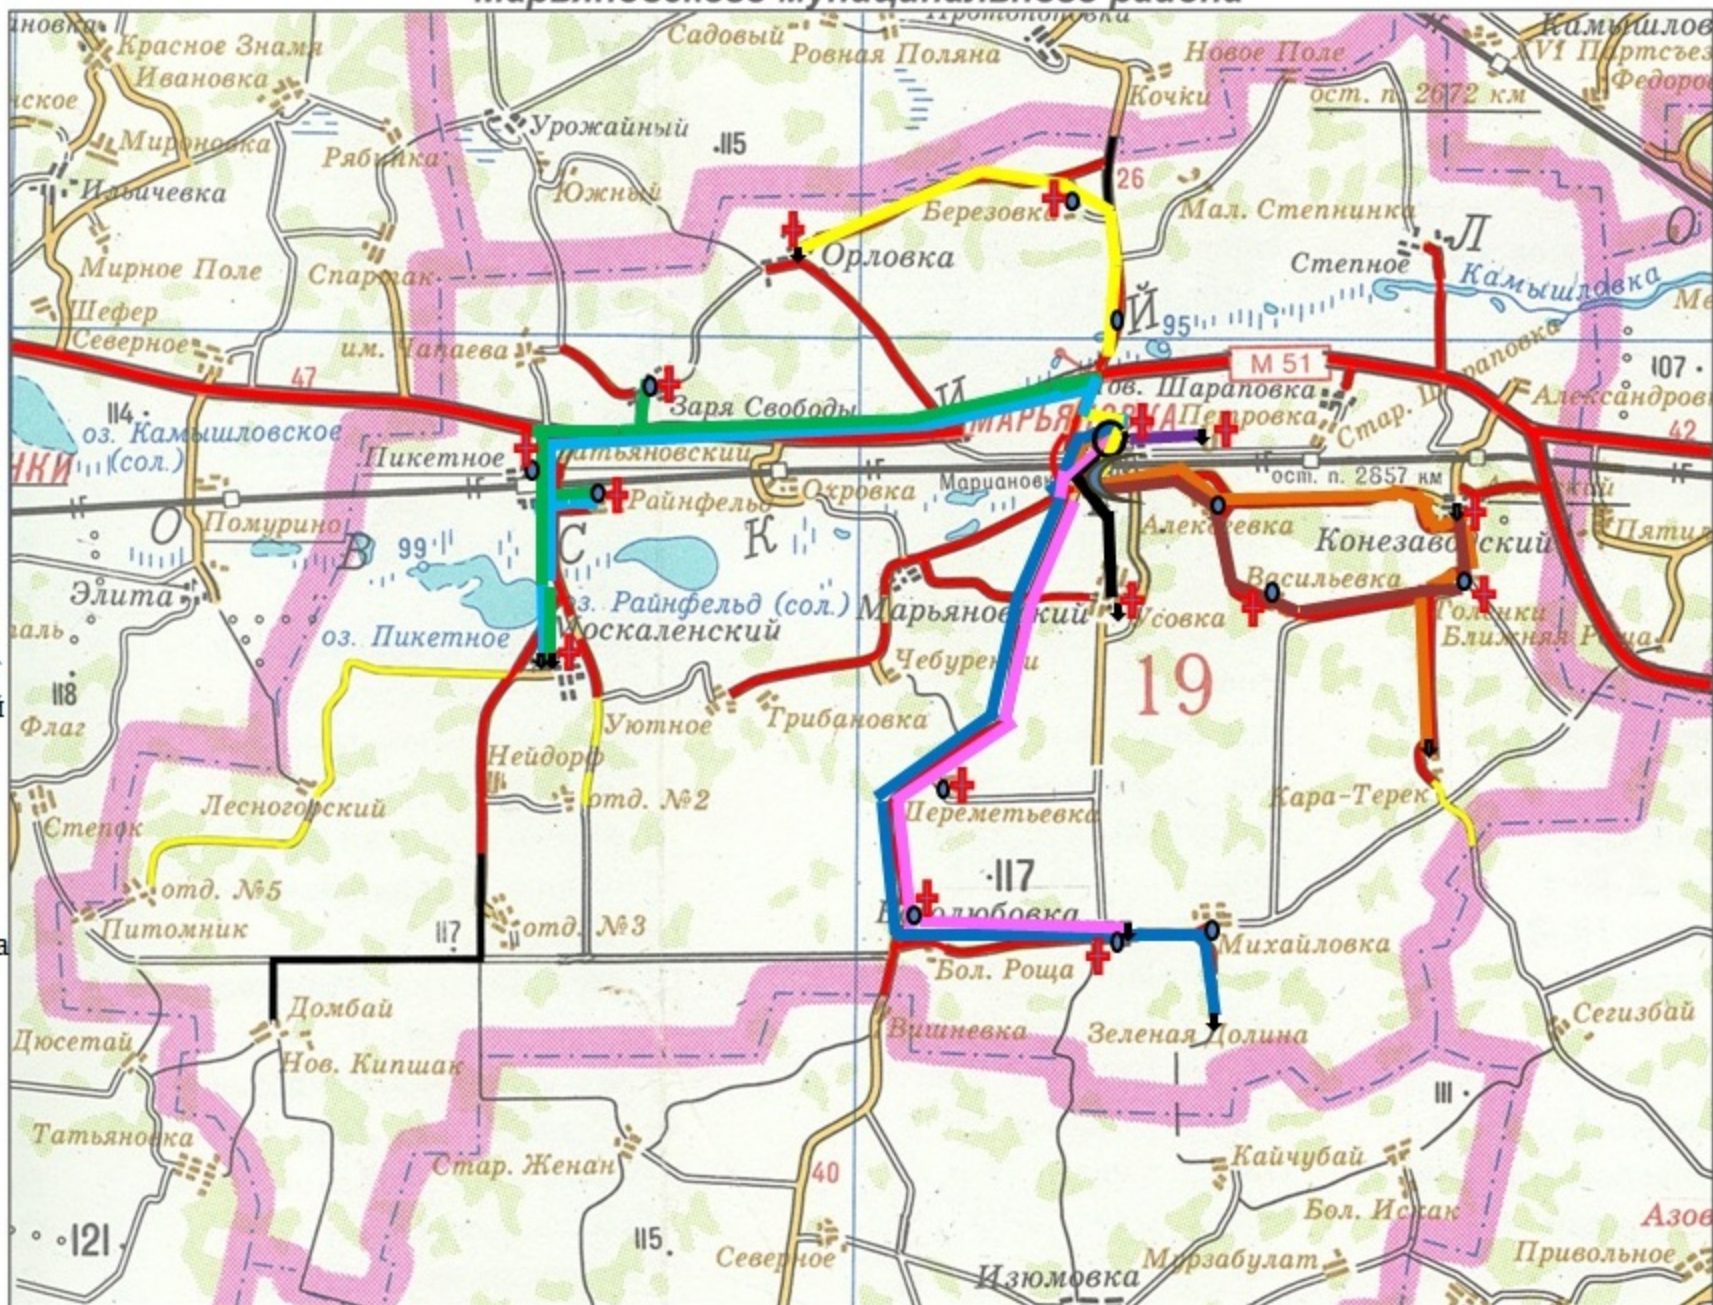

Схема автомобильных дорог общего пользования

Марьяновского муниципального района

- голубой 101Р в рабочие дни,
- зеленый 101Р суббота,
- оранжевый 102Р,
- синий 103Р,
- коричневый 104Р,
- черный 105Р,
- розовый 107Р,
- желтый 108Р,
- фиолетовый 116Р
- ↓ - конечный пункт
- - промежуточный пункт
- +
- - районный центр
- ☪ - теплая стоянка

Схема автомобильных дорог общего пользования

Марьяновского муниципального района

- голубой 106Р,
- зеленый 109Р,
- желтый 110Р,
- розовый 111Р,
- оранжевый 112Р
- фиолетовый 113
- черный 117Р
- синий 2
- коричневый 1
- ↓ - конечный пункт
- - промежуточный пункт
- + - ФАП, амбулатория
- ⌒ - теплая стоянка
- - районный центр